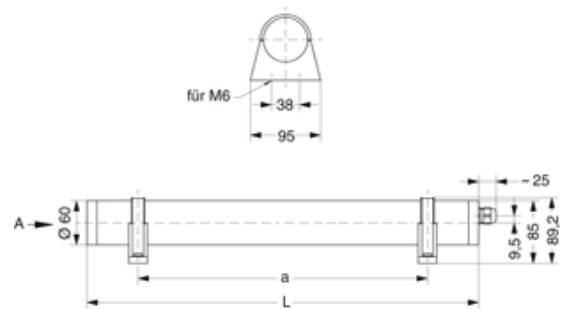

BERN SK I, PC klar

BERN SK I Rohrleuchte Ø 60 mm, PC glasklar (bruchsicher), EVG; T5/35W

Druckwasserdichte Rohrleuchte aus PC glasklar (bruchsicher) mit innenliegendem, eloxierten Aluminium-Reflektor. Stirnseitige Schnellmontage-Kunststoffverschlüsse, bündig mit dem Kunststoffrohr. Elektronisches Vorschaltgerät eingebaut. Für Leuchtmittel T5 35 W. Schutzart IP 68, 20 m, Schutzklasse I. Montage erfolgt über Kunststoff-/Edelstahl-Befestigungsschellen.

Bestellnummer.: 534 470

Länge (mm)	Breite (mm)	Höhe (mm)	a-Mass (mm)
1645	60	60	1510

LOR = 80 %

φ	C0	C90	C180
0°	152	152	152
10°	152	146	153
20°	152	135	153
30°	152	119	152
40°	150	98	151
50°	149	74	147
60°	145	47	138
70°	135	19	121
80°	117	2	104
90°	100	1	98
100°	96	1	96
110°	77	1	79
120°	41	1	43
130°	10	1	12
140°	4	2	4
150°	4	2	4
160°	5	2	4
170°	4	3	4
180°	3	3	3