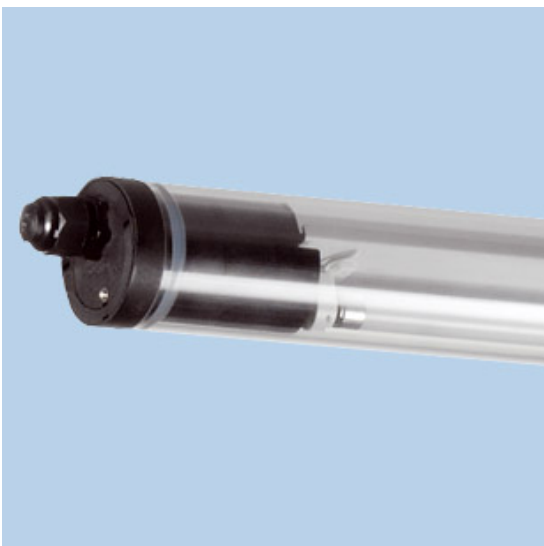

BERN SK I, PC klar

BERN SK I Rohrleuchte Ø 60 mm, PC glasklar (bruchsicher), EVG; T5/35W

Druckwasserdichte Rohrleuchte aus PC glasklar (bruchsicher) mit innenliegendem, eloxierten Aluminium-Reflektor. Stirnseitige Schnellmontage-Kunststoffverschlüsse, bündig mit dem Kunststoffrohr. Elektronisches Vorschaltgerät eingebaut. Für Leuchtmittel T5 35 W. Schutzart IP 68, 20 m, Schutzklasse I. Montage erfolgt über Kunststoff-/Edelstahl-Befestigungsschellen.

Bestellnummer.: 534 470

Länge (mm)	Breite (mm)	Höhe (mm)	a-Mass (mm)
1645	60	60	1510

LOR = 80 %

φ	C0	C90	C180
0°	152	152	152
10°	152	146	153
20°	152	135	153
30°	152	119	152
40°	150	98	151
50°	149	74	147
60°	145	47	138
70°	135	19	121
80°	117	2	104
90°	100	1	98
100°	96	1	96
110°	77	1	79
120°	41	1	43
130°	10	1	12
140°	4	2	4
150°	4	2	4
160°	5	2	4
170°	4	3	4
180°	3	3	3